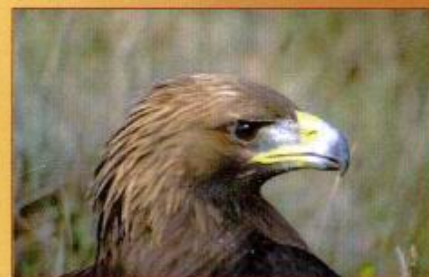

2007: LE GFL OFFRE SON SOUTIEN AU ZOO DE LA GARENNE.

PARC ANIMALIER, CENTRE DE SOINS,
DE REPRODUCTIONS ET DE REINTRODUCTIONS.

PARRAIN OFFICIEL DE L'AIGLE ROYAL

Cette attestation est décernée
au

Guzzi Fan Léman
1007 Lausanne

2007

Pour son généreux soutien
A 'LA GARENNE'

www.lagarenne.ch

Christian Genton
Président de l'ADAG

ADAG

'Association Des Amis de la Garenne'

Le GFL participe au parrainage de l'aigle royal du Zoo de la Garenne.

Perre Ecoffey, directeur de la Garenne

Le dimanche 6 mai 2007

Le Guzzi Fan Léman prend la direction du Zoo de la Garenne à Le Vaud pour parrainer l'aigle royal

(Le symbole de Moto Guzzi et de notre logo).

17 Moto Guzzi (un record), 2 motos, 3 voitures, soit une trentaine de participants à cette journée magnifique.

Nous sommes reçus cordialement par les responsables du zoo, Paolo Schwab et le directeur Pierre Ecoffey qui nous donnera un exposé sur le zoo et son avenir dynamique. Il nous présentera notre protégé, notre filleul, « notre » aigle.